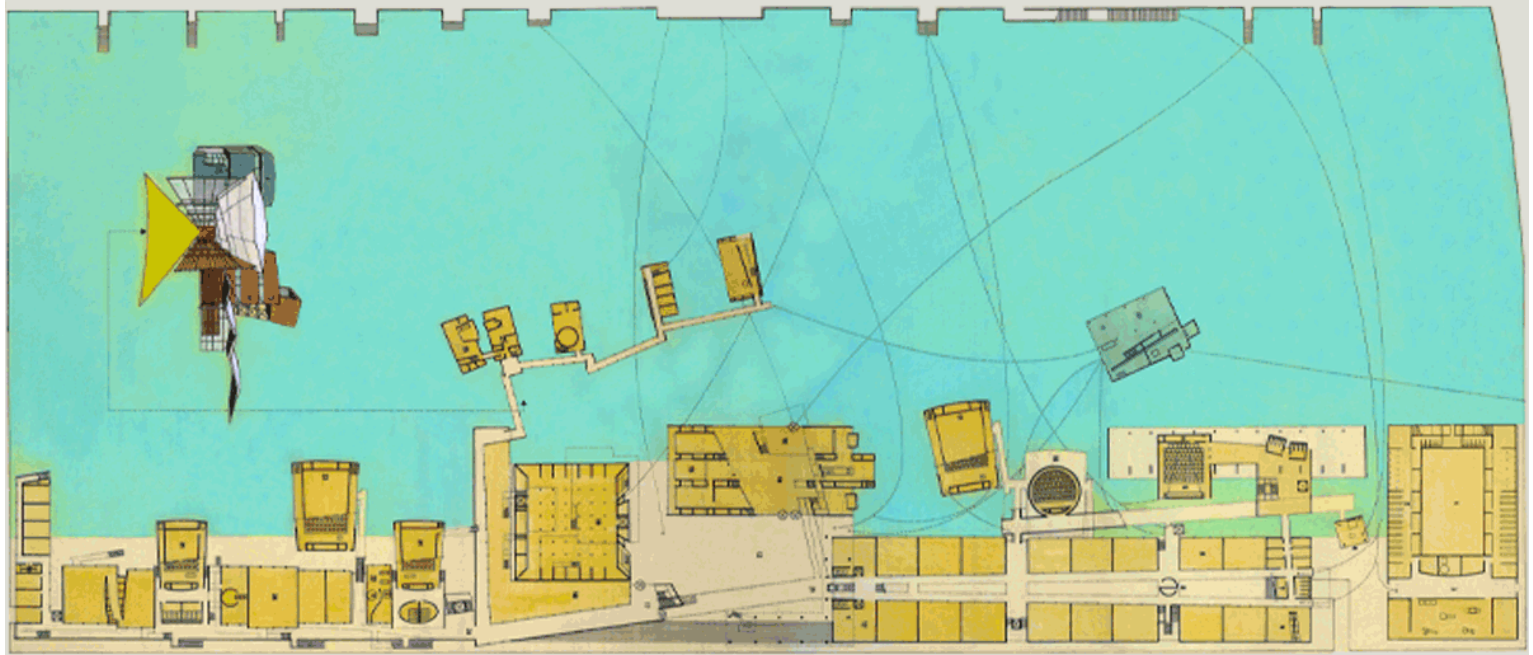

maîtrise d'œuvre

florence lipsky et pascal rollet

montant des travaux

(estimé) 28 960 000 euros ht

surface

bibliothèque universitaire et médiathèque municipale : 6 000 m², maison de l'université : 2 250 m², locaux d'enseignement : 20 000 m²